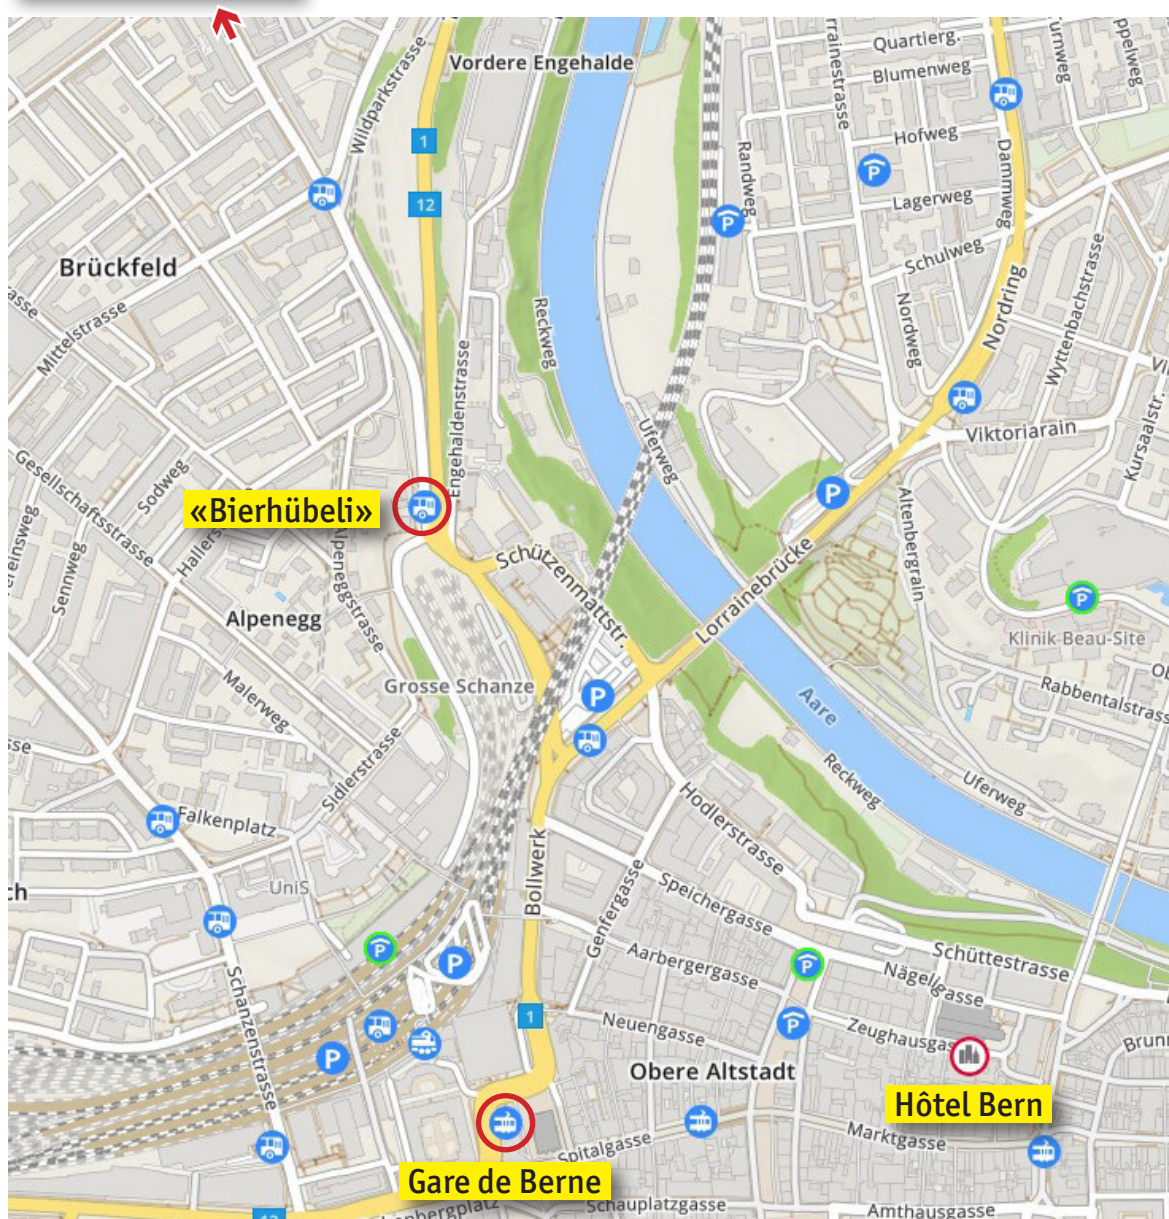

# Comment arriver au «Bierhübeli»

Bierhübeli . Neubrücke 43 . 3012 Berne

### Bus n° 11 depuis la gare de Berne

Direction Neufeld jusqu'à l'arrêt «Bierhübeli»

### Bus n° 21 depuis la gare de Berne

Direction Bremgarten jusqu'à l'arrêt «Bierhübeli»

Il n'y a pas de places de parking au «Bierhübeli».  
Nous recommandons le parking Park & Ride Neufeld.

### Bus n° 11 depuis le Park & Ride

Direction «Bahnhof» (gare) jusqu'à l'arrêt «Bierhübeli»